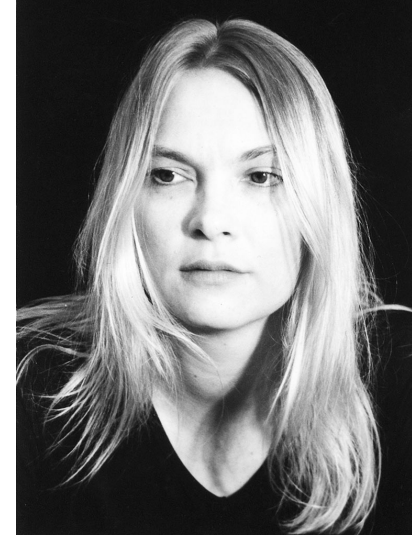

KIRSI MARIE LIIMATAINEN

1968 Tampere, Finland

EDUCATION

2008 – 2009 Binger Film Lab Amsterdam

2008 IDFA Academy Amsterdam

2006 - 1999 Regiestudium an der HFF Konrad Wolf in Potsdam

1999 - 1991 Schauspielerin in Finnland

1997 Magister der Theaterkunst

1993-89 Schauspielstudium an der Universität Tampere, Finnland

1989-88 Philosophie-Studium, Berlin (DDR)

AWARDS

2012 New Film Award Filmfest Achtung! Berlin als Beste Regie für
FESTUNG