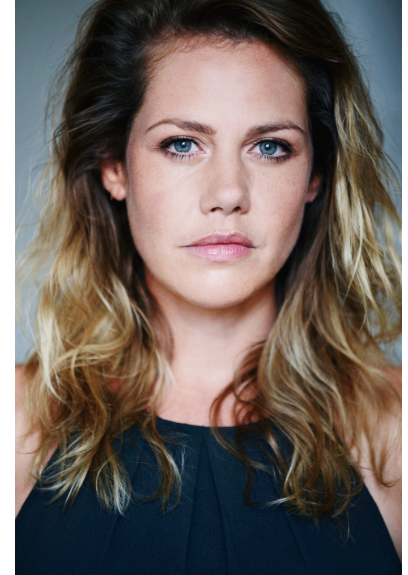

---

**FELICITAS WOLL**

1980 Homberg

height: 168 cm  
hair: dark blond  
eyes: green  
languages: english  
dialects: bavarian  
instruments: piano, guitar  
others: vocals  
driving license: car

**AWARDS**

- 2017 Nominierung als beste Schauspielerin Deutscher Fernsehpreis für NACKT. DAS NETZ VERGISST NIE und DAS NEBELHAUS
- 2016 Publikumspreis des Deutschen Fernsehkrimi Festivals 2016 für DIE UNGEHORSAME  
Grimme Preis Nominierung für DIE UNGEHORSAME
- 2015 3Sat Zuschauerpreis für DIE UNGEHORSAME  
Bayerischer Fernsehpreis als Beste Hauptdarstellerin in DIE UNGEHORSAME  
Quotenmeter Fernsehpreis als als Beste Hauptdarstellerin in DIE UNGEHORSAME
- 2012 Ohrkanus als Beste Sprecherin in ANNA FREUD
- 2007 Diva Award für DRESDEN
- 2006 Nominierung Bambi als Beste Schauspielerin in DRESDEN  
Bayerischer Fernsehpreis für die Hauptrolle in DRESDEN
- 2004 The International Emmy Award für BERLIN BERLIN  
Deutscher Fernsehpreis für BERLIN BERLIN  
Goldene Rose von Luzern für die Hauptrolle in BERLIN BERLIN
- 2003 Adolf-Grimme-Preis für die Hauptrolle in BERLIN BERLIN
- 2002 Deutscher Fernsehpreis in der Kategorie  
Beste Schauspielerin – Serie