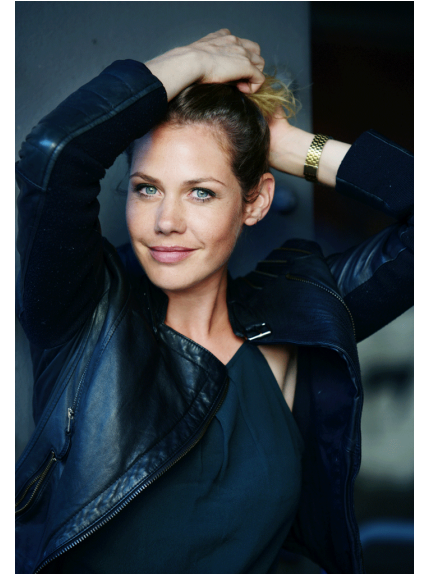

FELICITAS WOLL

1980 Homberg

height: 168 cm
hair: dark blond
eyes: green
languages: english
instruments: piano, guitar
others: vocals
driving license: car

AWARDS

- 2017 Nominierung als beste Schauspielerin Deutscher Fernsehpreis für NACKT. DAS NETZ VERGISST NIE und DAS NEBELHAUS
- 2016 Publikumspreis des Deutschen Fernsehkrimi Festivals 2016 für DIE UNGEHORSAME
Grimme Preis Nominierung für DIE UNGEHORSAME
- 2015 3Sat Zuschauerpreis für DIE UNGEHORSAME
Bayerischer Fernsehpreis als Beste Hauptdarstellerin in DIE UNGEHORSAME
Quotenmeter Fernsehpreis als als Beste Hauptdarstellerin in DIE UNGEHORSAME
- 2012 Ohrkanus als Beste Sprecherin in ANNA FREUD
- 2007 Diva Award für DRESDEN
- 2006 Nominierung Bambi als Beste Schauspielerin in DRESDEN
Bayerischer Fernsehpreis für die Hauptrolle in DRESDEN
- 2004 The International Emmy Award für BERLIN BERLIN
Deutscher Fernsehpreis für BERLIN BERLIN
Goldene Rose von Luzern für die Hauptrolle in BERLIN BERLIN
- 2003 Adolf-Grimme-Preis für die Hauptrolle in BERLIN BERLIN
- 2002 Deutscher Fernsehpreis in der Kategorie
Beste Schauspielerin – Serie