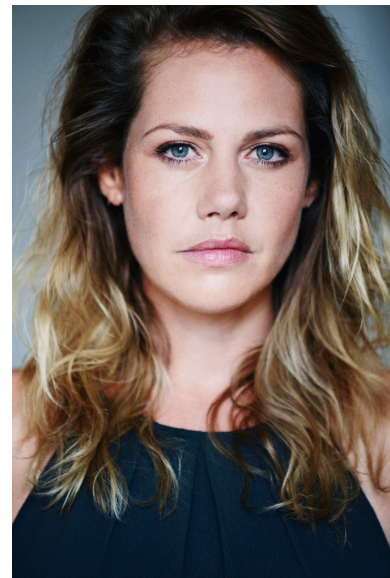

FELICITAS WOLL

1980 Homberg

height: 168 cm
hair: dark blond
eyes: green
languages: english
dialects: bavarian
instruments: piano, guitar
others: vocals
driving license: car

AWARDS

- 2017 Nominierung als beste Schauspielerin Deutscher Fernsehpreis für NACKT. DAS NETZ VERGISST NIE und DAS NEBELHAUS
- 2016 Publikumspreis des Deutschen Fernsehkrimi Festivals 2016 für DIE UNGEHORSAME
Grimme Preis Nominierung für DIE UNGEHORSAME
- 2015 3Sat Zuschauerpreis für DIE UNGEHORSAME
Bayerischer Fernsehpreis als Beste Hauptdarstellerin in DIE UNGEHORSAME
Quotenmeter Fernsehpreis als als Beste Hauptdarstellerin in DIE UNGEHORSAME
- 2012 Ohrkanus als Beste Sprecherin in ANNA FREUD
- 2007 Diva Award für DRESDEN
- 2006 Nominierung Bambi als Beste Schauspielerin in DRESDEN
Bayerischer Fernsehpreis für die Hauptrolle in DRESDEN
- 2004 The International Emmy Award für BERLIN BERLIN
Deutscher Fernsehpreis für BERLIN BERLIN
Goldene Rose von Luzern für die Hauptrolle in BERLIN BERLIN
- 2003 Adolf-Grimme-Preis für die Hauptrolle in BERLIN BERLIN
- 2002 Deutscher Fernsehpreis in der Kategorie
Beste Schauspielerin – Serie